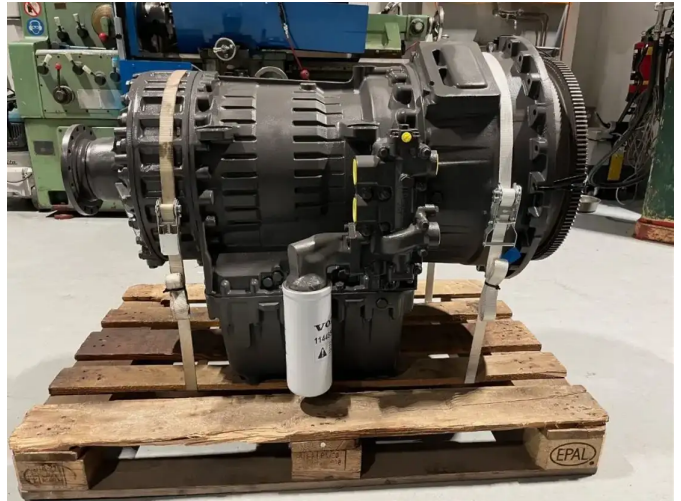

Volvo PT1662

Allgemeine Merkmale

Marke	Volvo
Unterkategorie	Getriebe
Baujahr	2023
Allgemeinzustand	Sehr gut
Referenz	PT1662

Volvo PT1662

Zubehör