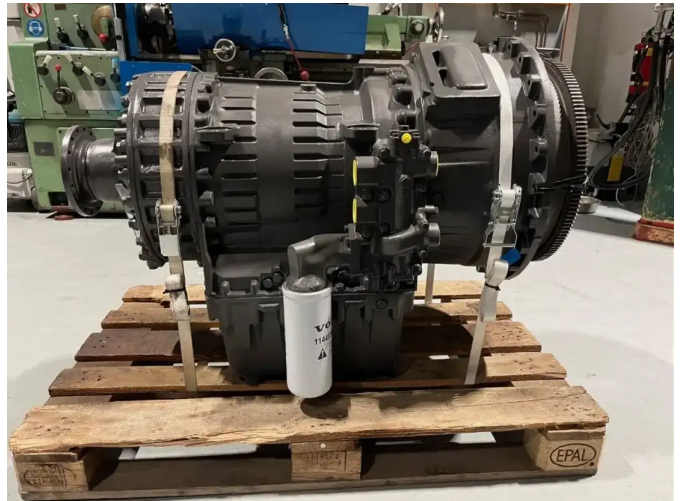

## Volvo PT1662

### Allgemeine Merkmale

Marke	Volvo
Unterkategorie	Getriebe
Baujahr	2023
Allgemeinzustand	Sehr gut
Referenz	PT1662

Volvo PT1662

Zubehör